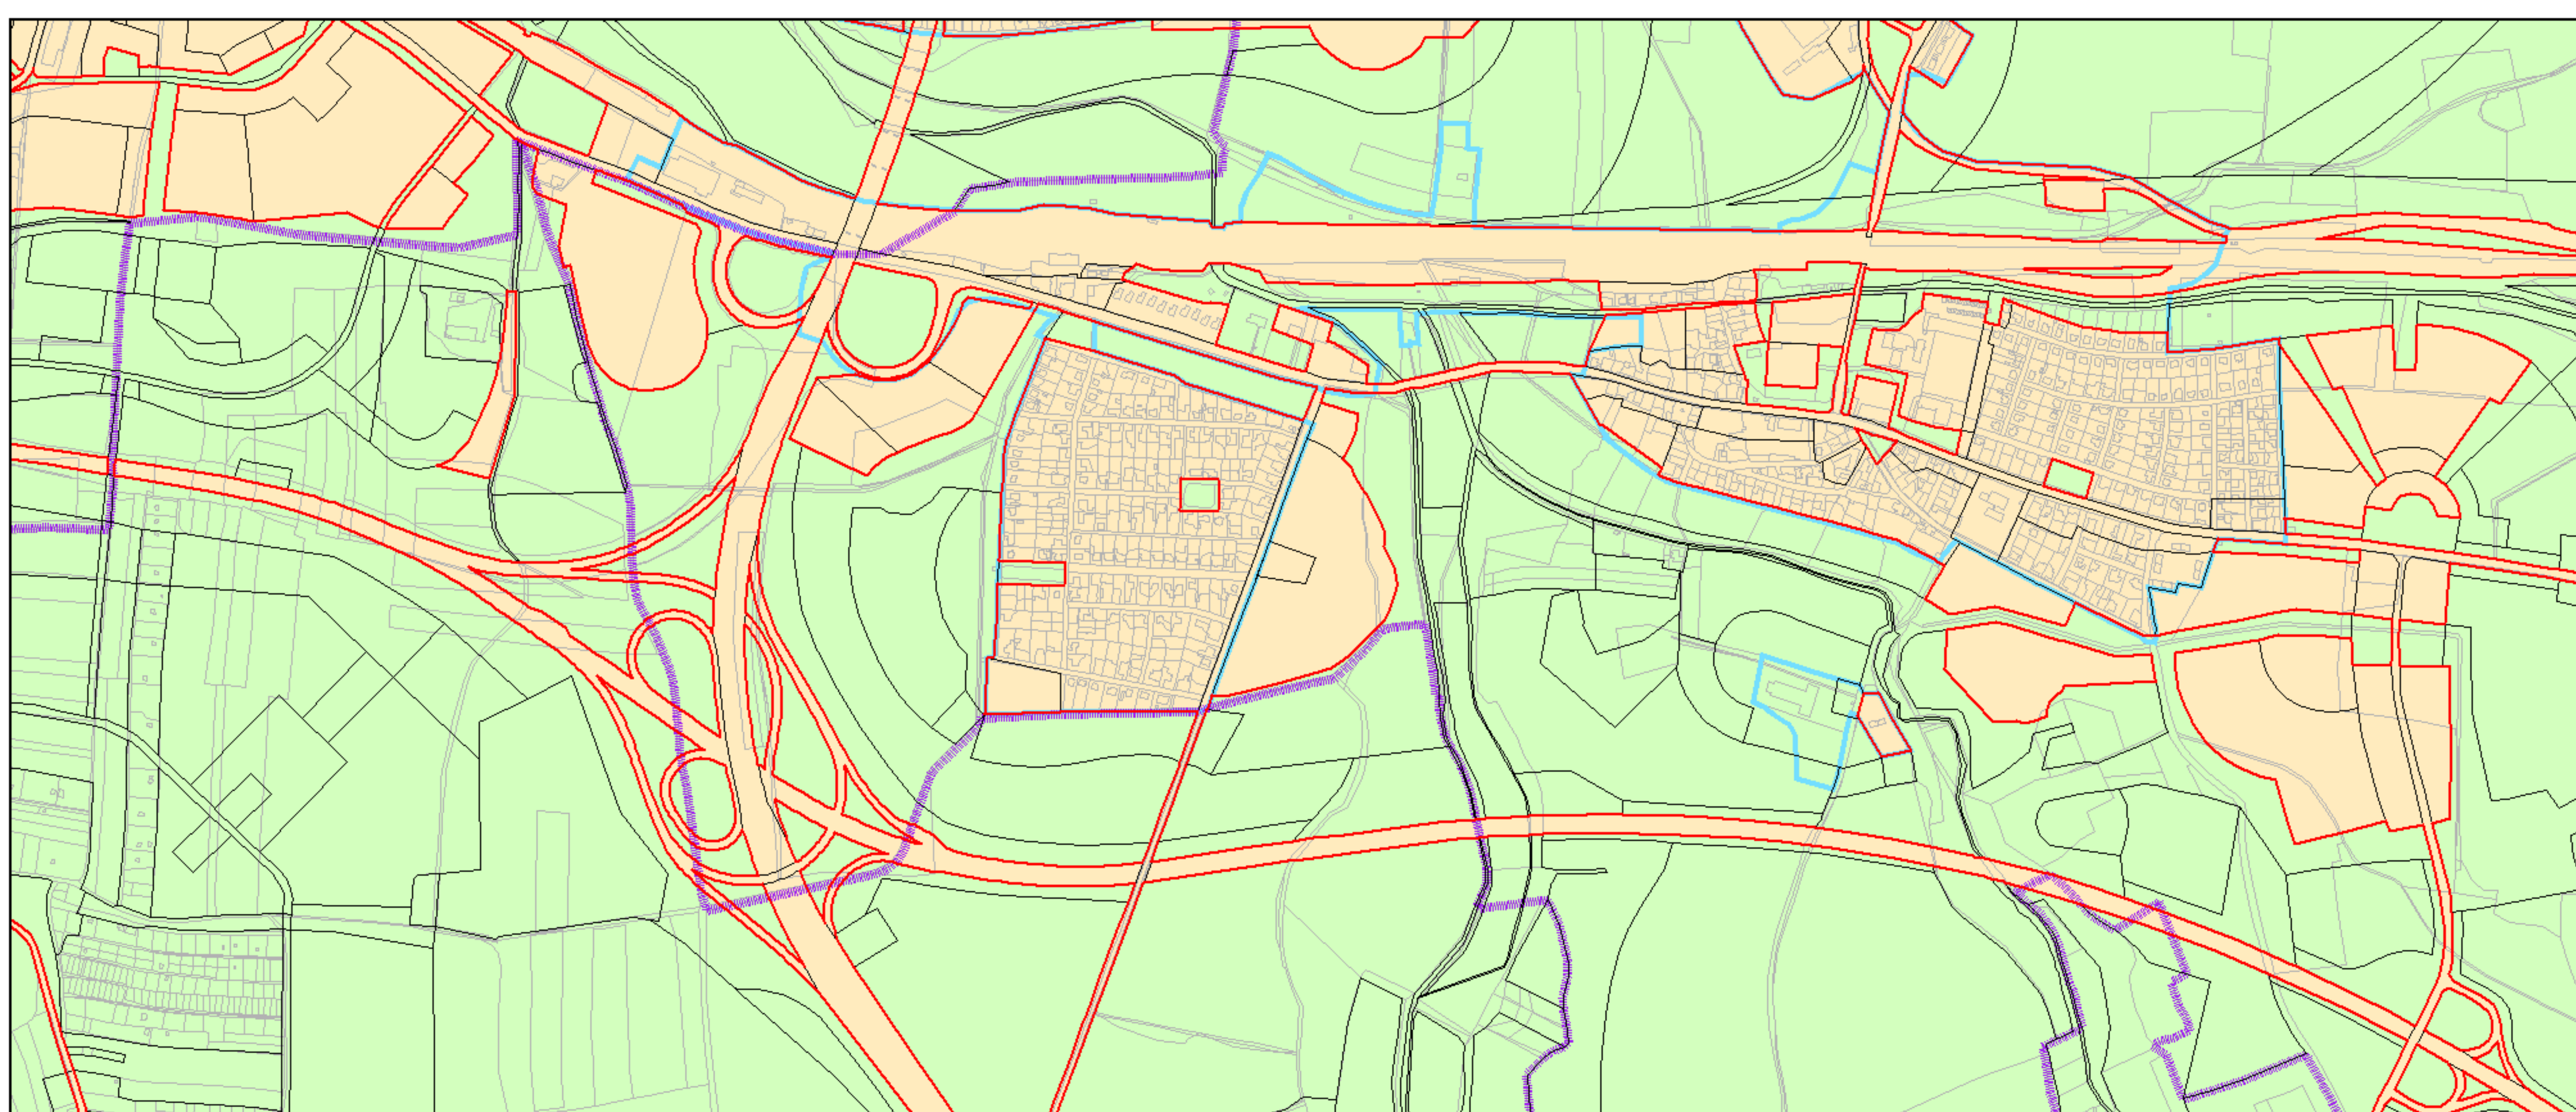

Výkres č. 37 – Vymezení zastavitelného území, platný stav k 1. 1. 2017

M 1 : 25 000

Promítnutí změny do výkresu č. 37 – Vymezení zastavitelného území

M 1 : 25 000